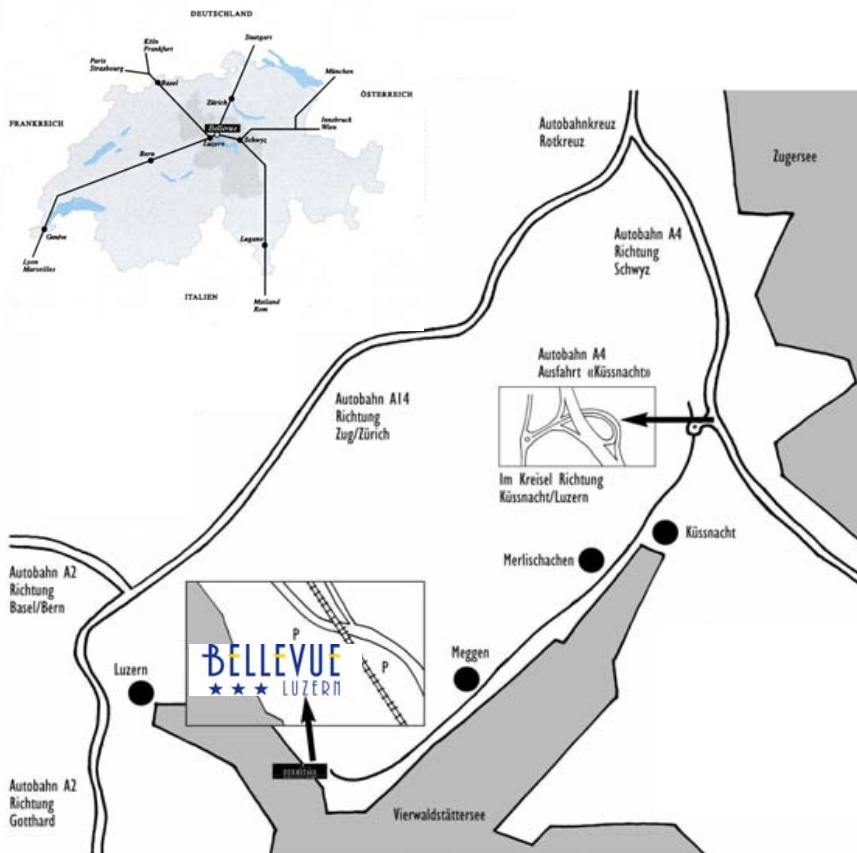

1. → So erreichen Sie unser Hotel Bellevue Luzern
   → This way you'll get to our hotel Bellevue Lucerne
   → C'est la route pour arriver à l'hôtel Bellevue Lucerne

HOTEL BELLEVUE
Seeburgstrasse 79
CH-6006 Luzern
Telefon +41 41 371 27 27
Telefax +41 41 371 27 28
www.bellevue-luzern.ch
info@bellevue-luzern.ch

Anfahrt von Zürich (60 km)

Autobahn A4 Richtung Luzern/in Rotkreuz Richtung Gotthard, Ausfahrt Küssnacht, Hauptstrasse nach Luzern

From/De Zürich

Highway/autoroute A4 direction of/au direction de Lucerne/Rotkreuz direction Gotthard, exit/sortie Küssnacht, State Road to/route principale to Lucerne

Anfahrt von Basel (100 km)

Autobahn A2 Richtung Luzern, Ausfahrt Luzern Zentrum, Richtung Verkehrshaus/Küssnacht

From/De Bâle

Highway/autoroute A2 direction of/au direction de Lucerne, exit/sortie Lucerne Centre, direction of/au direction de Verkehrshaus/Küssnacht

Anfahrt von Lugano (170 km)

Autobahn A2 Richtung Basel, Ausfahrt Luzern Zentrum, Richtung Verkehrshaus/Küssnacht

From/De Lugano

Highway/autoroute A2 direction of/au direction de Bâle, exit/sortie Lucerne Centre, direction of/au direction de Verkehrshaus/Küssnacht

Anfahrt von Genf (276 km)

Autobahn A1 und A12 Richtung Bern/Olten, ab Olten A2 nach Luzern, Ausfahrt Luzern Zentrum, Richtung Verkehrshaus/Küssnacht

From/De Genève

Highway/autoroute A1 et A12 direction of/au direction de Berne/Olten, A2 to/à Lucerne, exit/sortie Lucerne Centre, direction of/au direction de Verkehrshaus/Küssnacht

Anfahrt mit öffentlichen Verkehrsmitteln

4 km vom Hauptbahnhof SBB Luzern, Busverbindung zur Haltestelle „Hermitage“, Bus Nr. 24

Public transports: 4 km from Lucerne main train station, bus service to busstop „Hermitage“, bus 24

Services publiques: 4 km de Lucerne station centrale, bus jusqu'à l'arrêt «Hermitage », bus 24