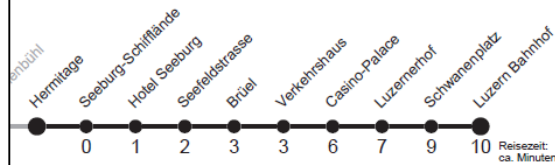

Hermitage >>> Luzern Bahnhof

24

Ticket-Preise

Tageskarte 8.00 / ½ 6.00
6-Tageskarte 45.60 / ½ 34.20
Einzelfahrten 4.00 / ½ 3.00

Gültig vom 14.12.2014 bis 12.12.2015

	Montag bis Freitag	Samstag	Sonn- und Feiertag	
5h	33 53	33		5h
6h	16 31 46	14 29 44 59	41	6h
7h	01 16 31 46	15 30 45	11 41	7h
8h	00 15 30 45	00 15 30 45	11 41	8h
9h	00 15 30 45	00 15 30 45	12 42	9h
10h	00 15 30 45	00 15 30 45	12 42	10h
11h	00 15 30 45	00 15 30 45	12 42	11h
12h	00 15 30 45	00 15 30 45	12 42	12h
13h	00 15 30 45	00 15 30 45	12 42	13h
14h	00 15 30 45	00 15 30 45	12 42	14h
15h	00 15 30 45	00 15 30 45	12 42	15h
16h	00 15 30 45	00 15 30 45	12 42	16h
17h	00 15 30 45	00 15 30 45	12 42	17h
18h	00 15 30 45	00 15 30 45	12 42	18h
19h	00 15 30 45	00 15 30 45	12 42	19h
20h	00 13 28 42	00 13 28 42	10 42	20h
21h	12 42	12 42	12 42	21h
22h	12 42	12 42	12 42	22h
23h	12 42	12 42	12 42	23h
0h	12 42	12 42	12	0h
1h	06	06	06	1h