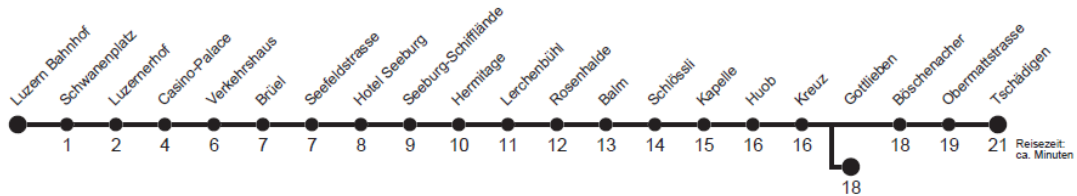

Als Sonntage gelten folgende Feiertage: 1. + 2. Jan., Karfreitag, Ostermontag, Auffahrt, Pfingstmontag, Fronleichnam, 1. + 15. Aug., 1. Nov., 8. + 25. + 26. Dez.
Für die Abnahme der Anschlüsse und Einhaltung des Fahrplanes besteht keine Gewähr.
Verkehrsbetriebe Luzern AG, Tribtschenstrasse 65, 6002 Luzern, www.vbl.ch, Tel: 041 369 65 65

Paspartout

Tarifverbund LU OW NW

24

Luzern Bahnhof >>> Meggen Gottlieben >>> Tschädigen

Gültig vom 14.12.2014 bis 12.12.2015

	Montag bis Freitag	Samstag	Sonn- und Feiertag	
5h	03 _B 21 _B 36 _A 51	03 _B 36 _A 51		5h
6h	06 _A 21 36 _A 51	06 _A 21 36 _A 51	06 _B 36 _B	6h
7h	06 _A 21 _C 36 _A 51	06 _A 21 36 _A 51	06 _B 36 _B	7h
8h	06 _A 21 36 _A 51	06 _A 21 36 _A 51	06 _B 36 _B	8h
9h	06 _A 21 36 _A 51	06 _A 21 36 _A 51	06 _B 36 _B	9h
10h	06 _A 21 36 _A 51	06 _A 21 36 _A 51	06 _B 36 _B	10h
11h	06 _A 21 36 _A 51	06 _A 21 36 _A 51	06 _B 36 _B	11h
12h	06 _A 21 36 _A 51	06 _A 21 36 _A 51	06 _B 36 _B	12h
13h	06 _A 21 36 _A 51	06 _A 21 36 _A 51	06 _B 36 _B	13h
14h	06 _A 21 36 _A 51	06 _A 21 36 _A 51	06 _B 36 _B	14h
15h	06 _A 21 36 _A 51	06 _A 21 36 _A 51	06 _B 36 _B	15h
16h	06 _A 21 36 _A 51	06 _A 21 36 _A 51	06 _B 36 _B	16h
17h	06 _A 21 36 _A 51	06 _A 21 36 _A 51	06 _B 36 _B	17h
18h	06 _A 21 36 _A 51	06 _A 21 36 _A 51	06 _B 36 _B	18h
19h	06 _A 21 36 _A 51	06 _A 21 36 _A 51	06 _B 36 _B	19h
20h	06 _B 36 _B	06 _B 36 _B	06 _B 36 _B	20h
21h	06 _B 36 _B	06 _B 36 _B	06 _B 36 _B	21h
22h	06 _B 36 _B	06 _B 36 _B	06 _B 36 _B	22h
23h	06 _B 36 _B	06 _B 36 _B	06 _B 36 _B	23h
0h	06 _B 35 _B	06 _B 35 _B	35 _B	0h